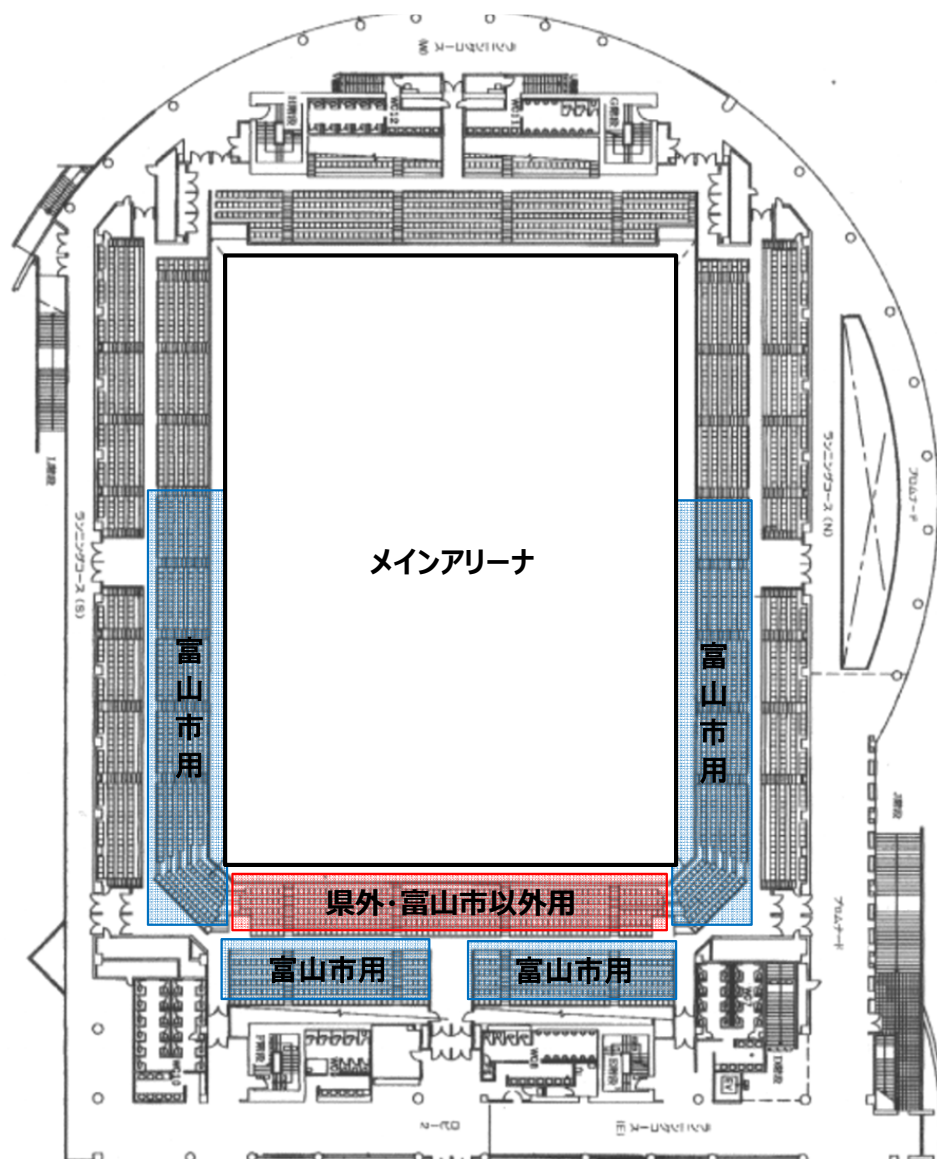

F ブ ロ ッ ク

◎ブロックリーダー ●対戦表受取り担当 ○富山市協会理事 ★チームリーダー

富山市体育館 観覧席

- 決められた範囲内の座席をご利用ください。
- 両サイドの座席は、通路より下の座席をご利用ください。(通路より上は使わないでください。)
- お帰りの際は、ゴミ／忘れ物が無い事を確認し、シートを畳んでいただきますようお願いします。