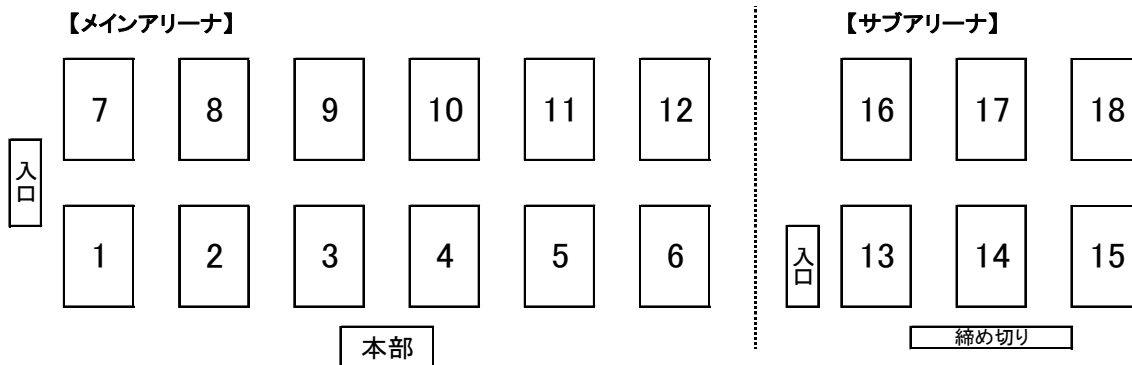

【試合進行概要】

- ・試合は、混合 3対戦で行います。各対戦毎のペアリングは自由です。
- ・同封の対戦表にオーダーを記載し、対戦時にコートへ持参してください。
  ※お互いに持参した対戦表をバインダーに挟み、真ん中をセロテープで貼り付けてください。
- ・対戦のルールは、富山県フレッシュテニス協会のルールで行います。
  ※サーブは腰より下からノースピンをかけてはいけないノバウンドサーブしても良い
- ・ゲームは5ゲームマッチ3ゲーム先取です。
- ・促進ルールを適用します。(4-4でラスト1本)
- ・審判は、選手相互審判制です。
- ・登録メンバーは、必ずいずれかの対戦に出場してください。
- ・対戦開始から45分で、対戦終了のアナウンスをします。
- ・アナウンスがありましたら、コート移動が必要なチームは移動をお願いします。
  ※コート番号については、下表を参照願います。
- ・対戦時間(1対戦45分)で対戦が終了していない場合、完了しているゲームまでの結果を対戦表に記載してください。
- ・対戦が終了した場合、余っている時間でペアを組みかえて交流してください。
  ※但し、交流も混合のペアで実施のこと。結果は勝敗には反映されません。
- ・各対戦の勝敗は、マッチ>ゲーム で決定します。
  ※対戦が終了していない場合、完了しているゲームまでで勝敗を判断します。(引き分けあり)
- ・勝ち点：勝ち3、引き分け1、負け0で計算します
- ・順位は、勝ち点>得失マッチ差>得失ゲーム差>合計年齢>最高年齢 で決定します
- ・合計年齢は、高い方のチームを勝ちとします。
  ※6人以上登録されている場合の合計年齢は、平均年齢から計算します。
- ・最高年齢まで一致する場合は、チームの代表者によるジャンケンにより勝敗を決定します。
- ・各対戦毎の結果は、ブロック毎に決められた担当が集めに行きますので渡してください。
- ・昼休憩は特に設けませんので、対戦の無い時間帯に適宜食事をお取りください。

コート番号

【その他連絡事項】

- ・本交流会では必ず何らかの賞が貰えますので、閉会式には全員参加をお願いします。
- ・発生したゴミは各自でお持ち帰りください。
- ・食事は、メインアリーナまたはサブアリーナの観覧席にてお取りください。
- ・駐車券は、閉会式の際に各チームリーダーにお渡しします。
- ・開会式/閉会式などは、サブアリーナに人がいない状態となりますので、貴重品は必ず身につけるかメインアリーナの方にお持ちになってください。